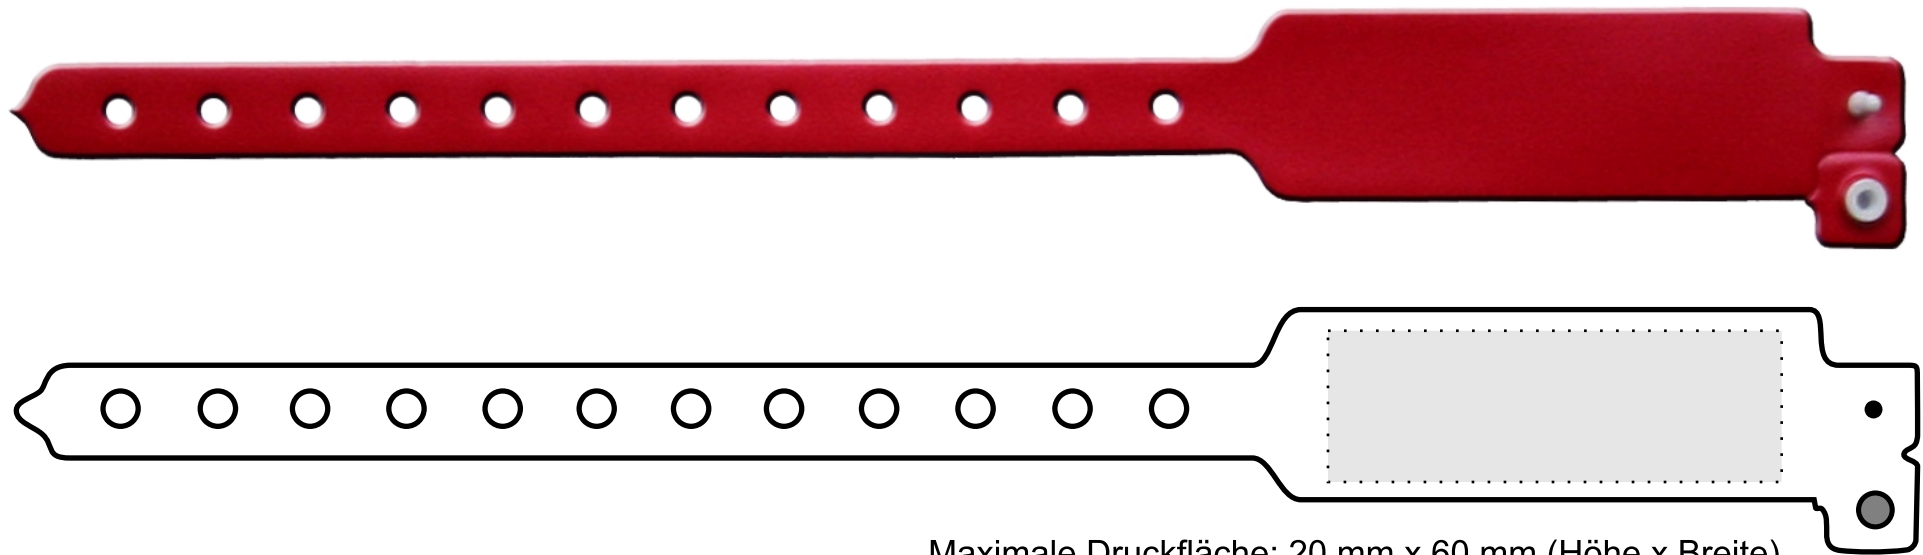

Bestell & Service Hotline
0651 / 992589-40

Maximale Druckfläche: 20 mm x 60 mm (Höhe x Breite)
© secureband.de